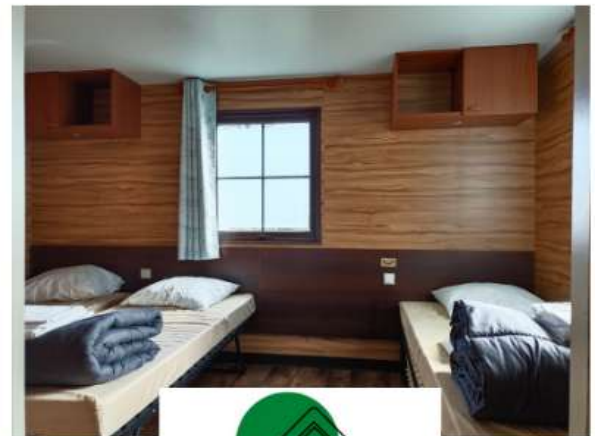

Mobilhome PREMIUM

40m2

Cuisine équipée

Salon banquette TV

2 Salles d'eau 2wc

Terrasse avec salon de jardin

1 chambre 1lit double 140x200

1 chambre 2 lits simples 80x190

Draps et serviettes inclus

Terrasse avec salon de jardin

Tout confort:

Lave vaisselle- congélateur top

clim-sèche cheveux

sèche serviettes...

Camping Des
Deux Moulins