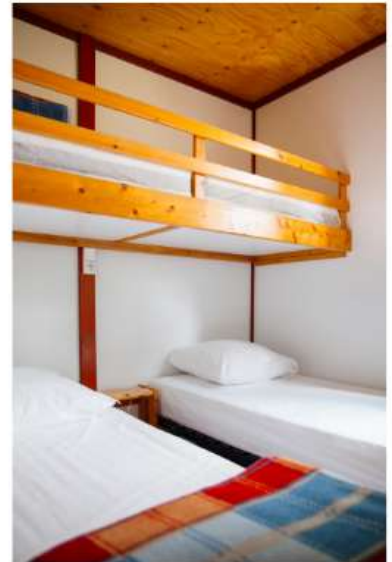

Chalet RÊVE

24m²

Cuisine équipée

Salon banquette convertible TV

1 Salle de bain 1wc

1 chambre 1lit double 140x190

1 chambre 3 lits simples

80x190 dont 1 superposé

Draps et serviettes inclus

Terrasse avec salon de jardin

Camping Des
Deux Moulins